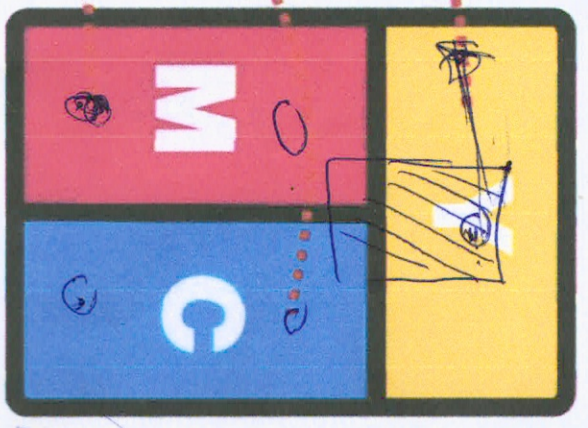

Canon CL-541, 511, 545

HP 917 - Refill plus 25-27g  
minus 15-17g

HP 351, 901, 344... / 343, 650

67/305

HP 305 | 652 | 302 | 304  
HP 653 | 305 | Meinig

HP 920XL BK = 20ml

Canon CL-541, 511, 545

HP 650

HP 655/920/1364 = 7  
HP 655 BK/110  
525 BK/114

HP 351, 901,

344

HP 903  
BK = 304g  
CMY = 259g

HP 300

HP 903 setu C177 8000 1mg - 2mg

HP 652, 304 = 301, 302  
HP 653 color  
BK = 8ml / 14ml

\*\*\*C