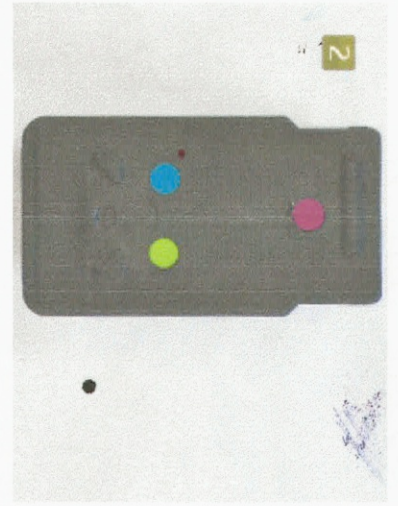

Canon CL-541, 511, 545

HP 917 - Refill plus 25-27g  
minus 15-17g

HP 351, 901, 344... / 343, 650

67/305

HP 305 | 652 | 302 | 304  
HP 653 | 305 | Meinig

HP 920XL BK = 20ml

Canon CL-541, 511, 545

HP 650

HP 655/920/1364 = 7  
HP 655 BK/110  
525 BK/114

HP 351, 901,

344

HP 903  
BK = 304g  
CMY = 259g

HP 300

HP 903 setu C177 8000 1mg - 2mg

HP 652, 304 = 301, 302  
HP 653 color  
BK = 8ml / 14ml

\*\*\*C