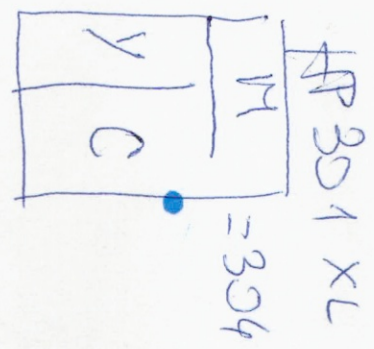

Canon CL-541, 511, 545

HP 917 - Refill plus 25-27g  
minus 15-17g

HP 351, 901, 344... / 343, 650

67/305

HP 305 | 652 | 302 | 304  
HP 653 | 305 | Meinig

HP 920XL BK = 20ml

Canon CL-541, 511, 545

HP 650

HP 655/920/1364 = 7  
HP 655 BK/110  
525 BK/114

HP 351, 901,

344

HP 903  
BK = 304g  
CMY = 259g

HP 300

HP 903 setu C177 8000 1mg - 2mg

HP 652, 304 = 301, 302  
HP 653 color  
BK = 8ml / 14ml

\*\*\*C